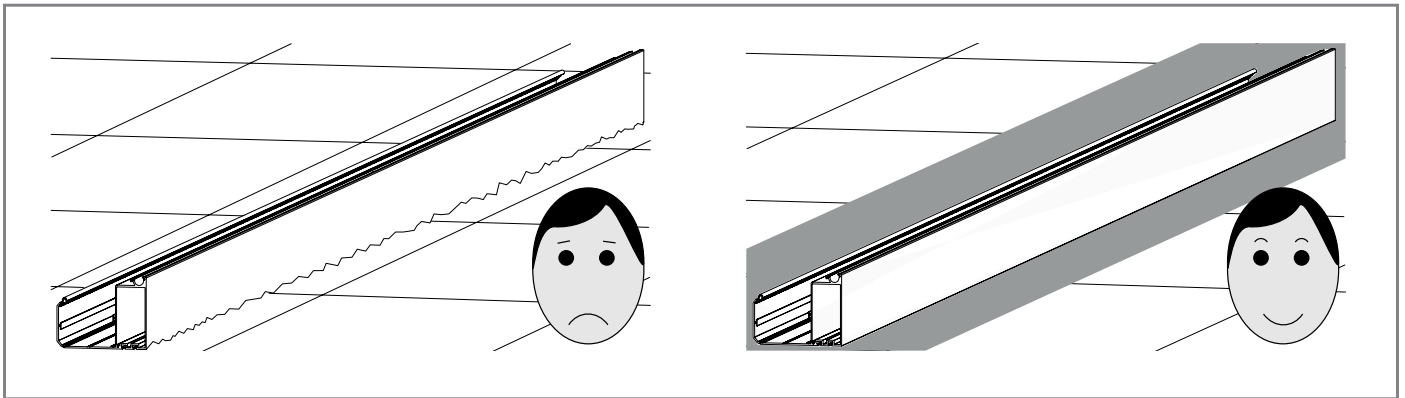

V870 - AREZZO

Zuurvrij
Acid-free
Säurefrei
Sans acide
Sin ácido

Fout
Wrong
Falsch
Pas bien
No es bueno

Goed
Right
Recht
Bien
Bueno

Algemene waarschuwing

Als u het Verano® product zelf monteert, is dat voor uw eigen risico. Gebruik deze instructie slechts als een hulpmiddel en alleen bij montage van dit specifieke Verano® product. Mocht u er zelf niet uitkomen, dan kunt u altijd kiezen voor professionele montage. Het montageteam van uw Verano® partner staat graag voor u klaar.